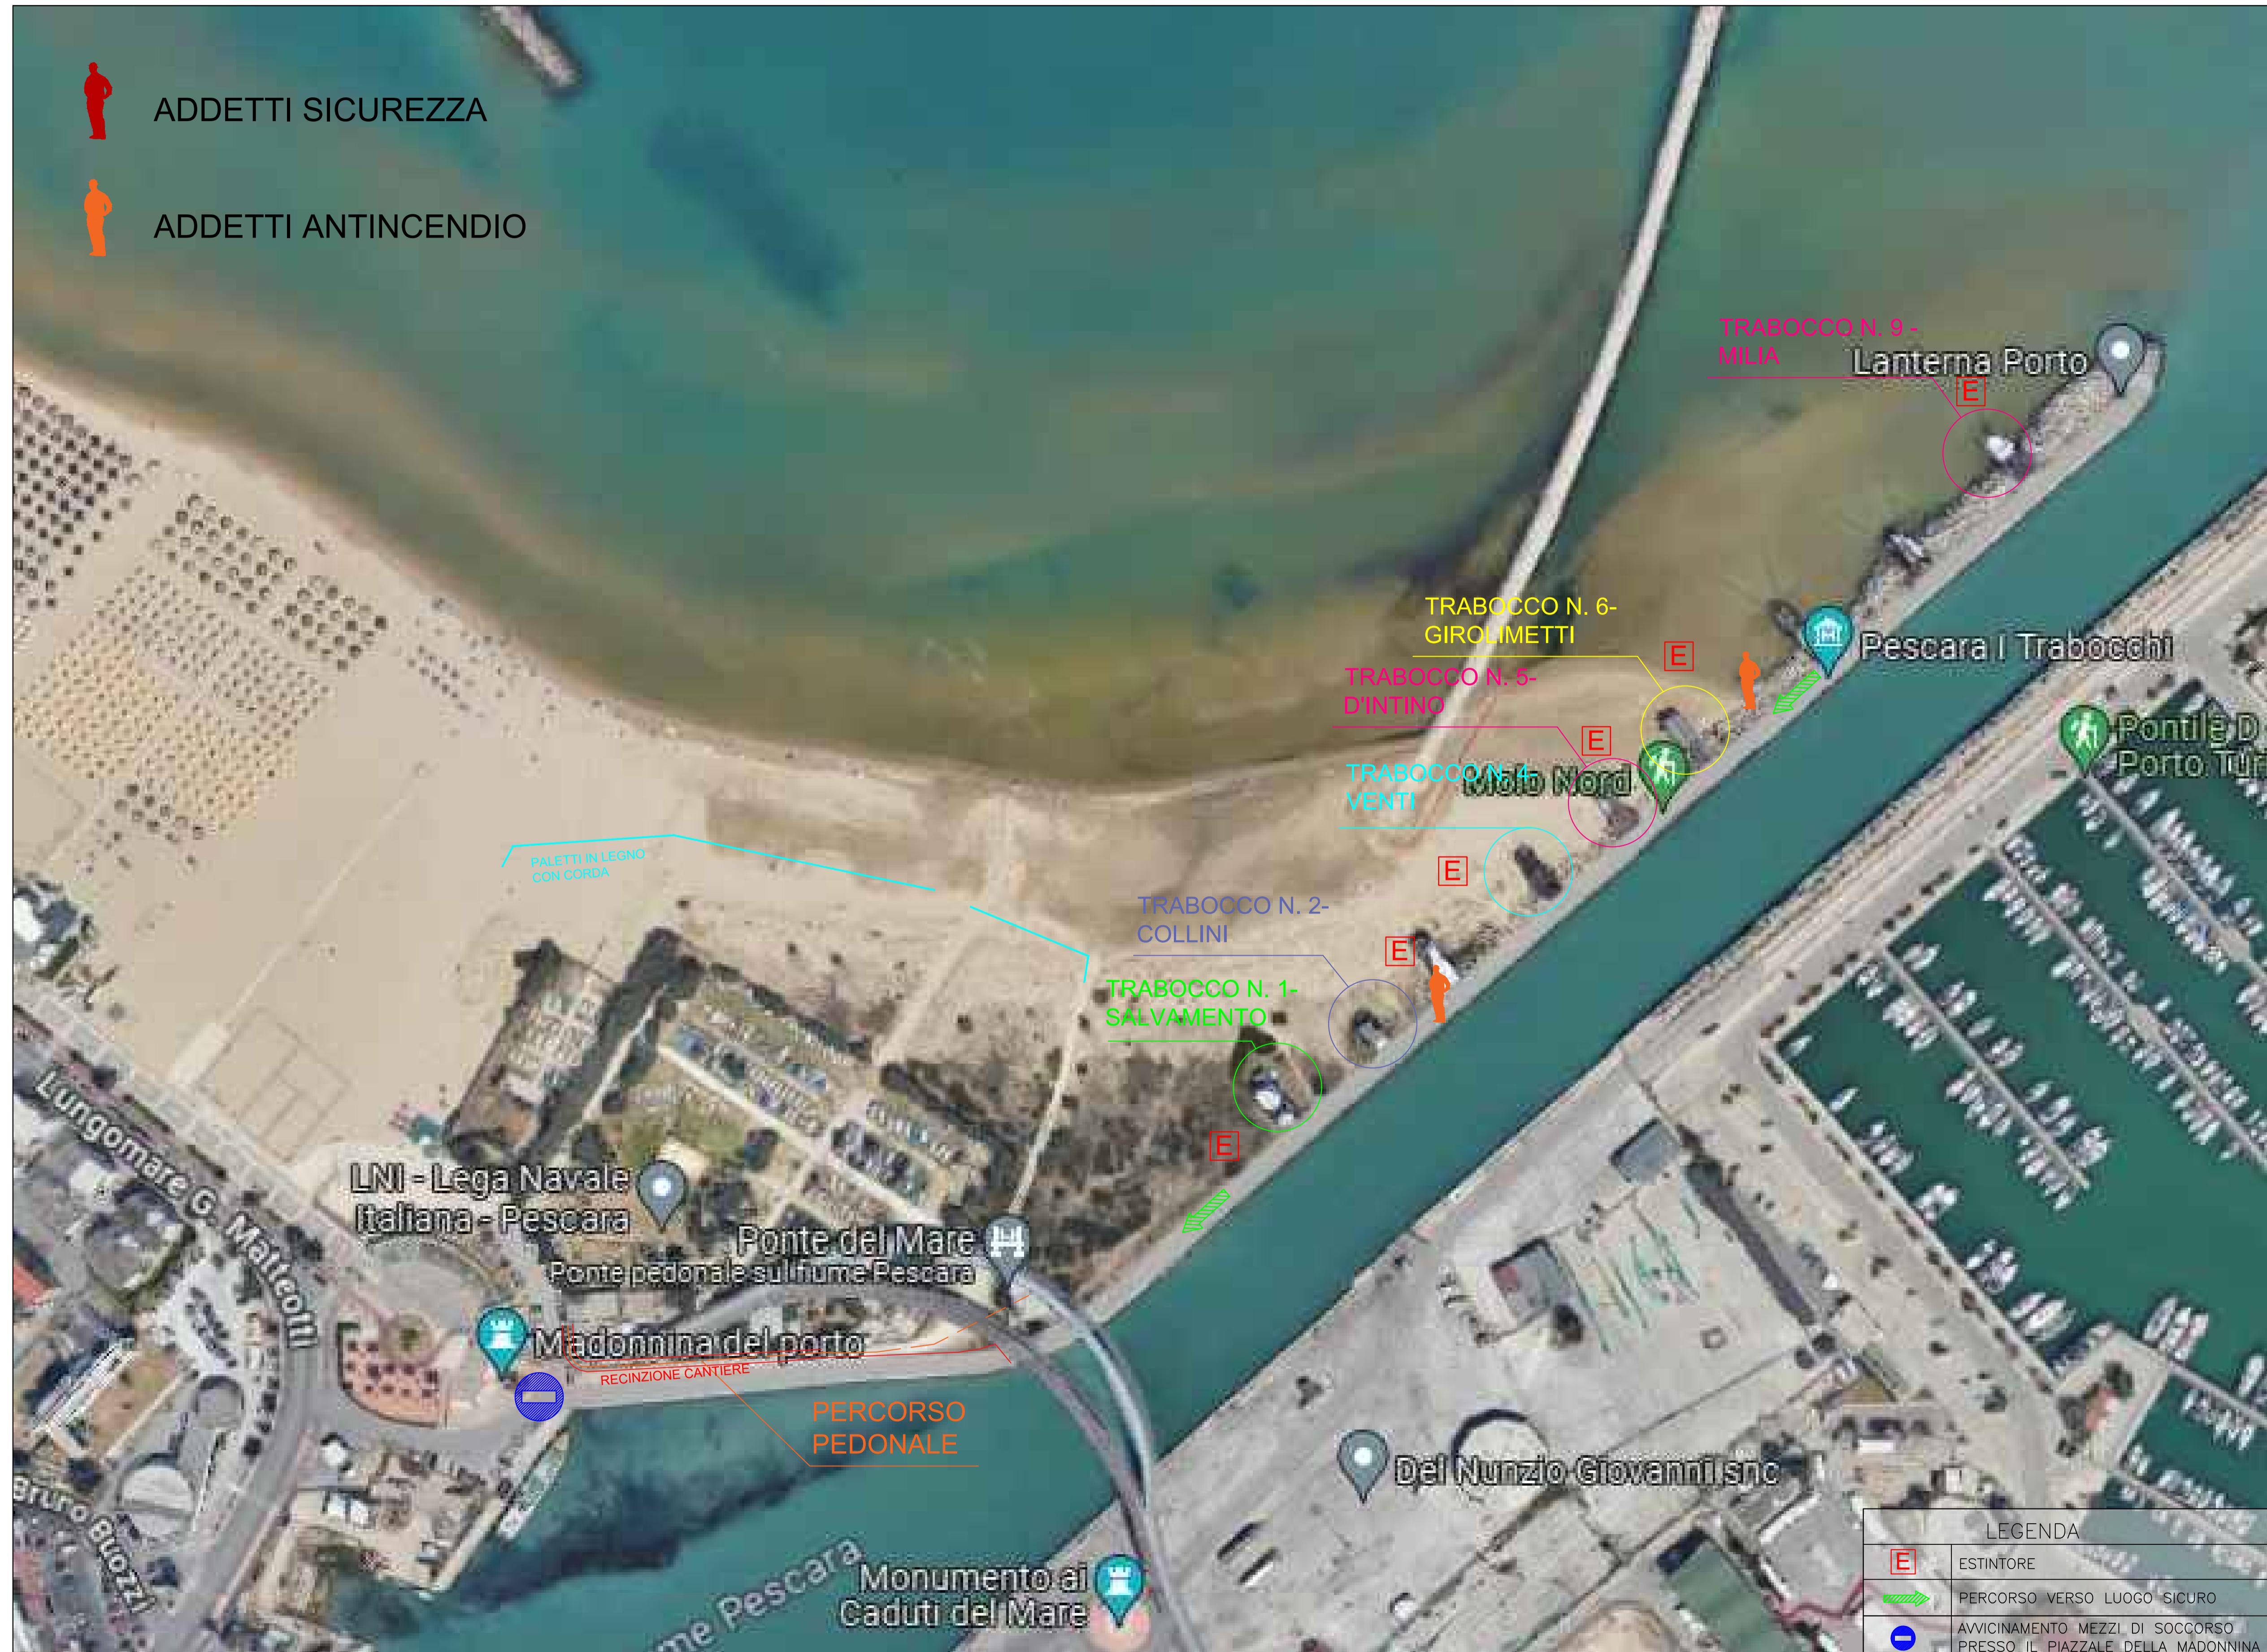

# PLANIMETRIA

-  ADDETTI SICUREZZA
-  ADDETTI ANTINCENDIO

LEGENDA	
	ESTINTORE
	PERCORSO VERSO LUOGO SICURO
	AVVICINAMENTO MEZZI DI SOCCORSO PRESSO IL PIAZZALE DELLA MADONNINA

SCALA 1:1000